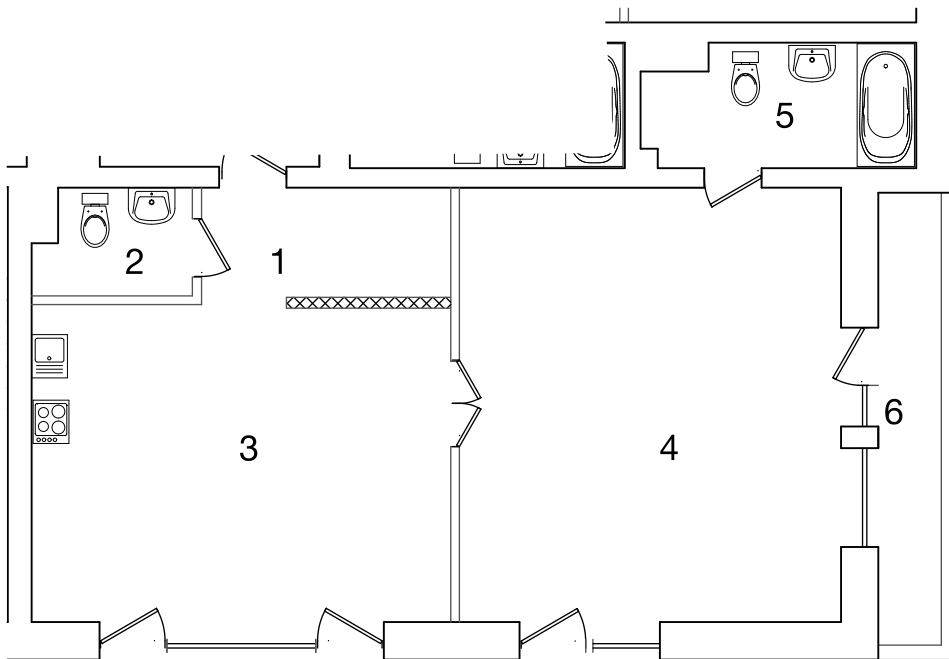

MARTAS RINKAS IELA 12  
 Dzīvoklis 10  
 2.stāvs

Dzīvoklis 10			
1	1122	Prīkstēpa	5.3
2		Tualete	3.1
3		Dzīvojamā istaba ar virtuves zonu	25.6
4		Dzīvojamā istaba	32.1
5		Sanmezgls	6.3
6		Balkons	5.5
Kopā:			77.9