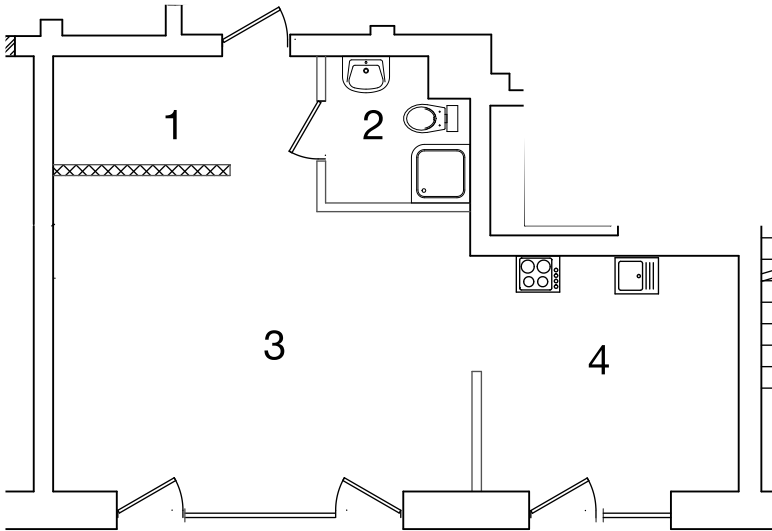

MARTAS RINKAS IELA 12  
 Dzīvoklis 16  
 4.stāvs

Dzīvoklis 16			
1	1122	Priekštelpa	7.1
2		Sanmezgls	3.9
3		Dzīvojamā istaba ar virtuves zonu	24.2
4		Virtuve	11.8
Kopā:			47.7