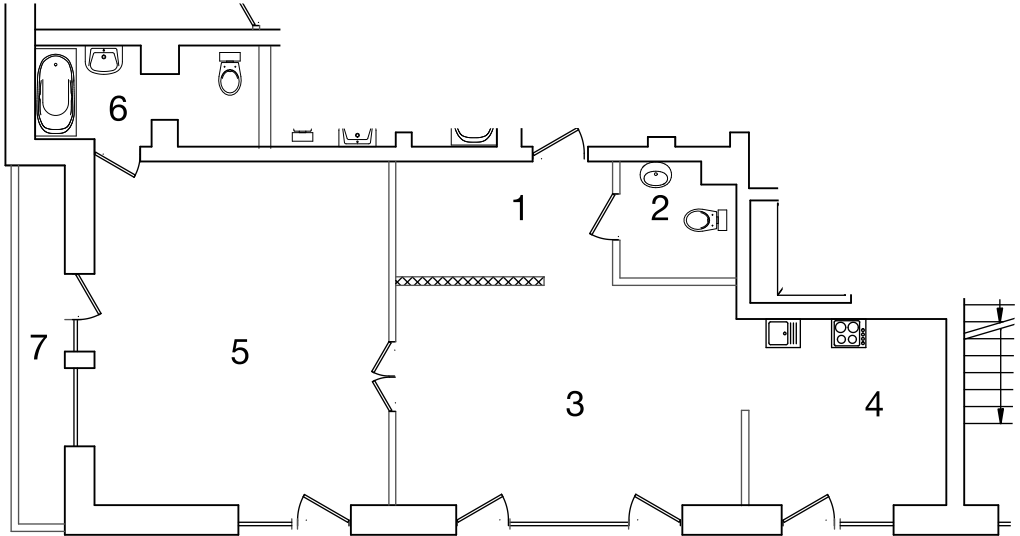

MARTAS RINKAS IELA 12
 Dzīvoklis 26
 6.stāvs

Dzīvoklis 26		
1	Priekštelpa	7.7
2	Tualete	4.1
3	Dzīvojamā istaba	23.3
4	Virtuve	11.5
5	Dzīvojamā istaba	31.8
6	Sanmezgls	6.4
7	Balkons	5.5
Kopā:		90.3