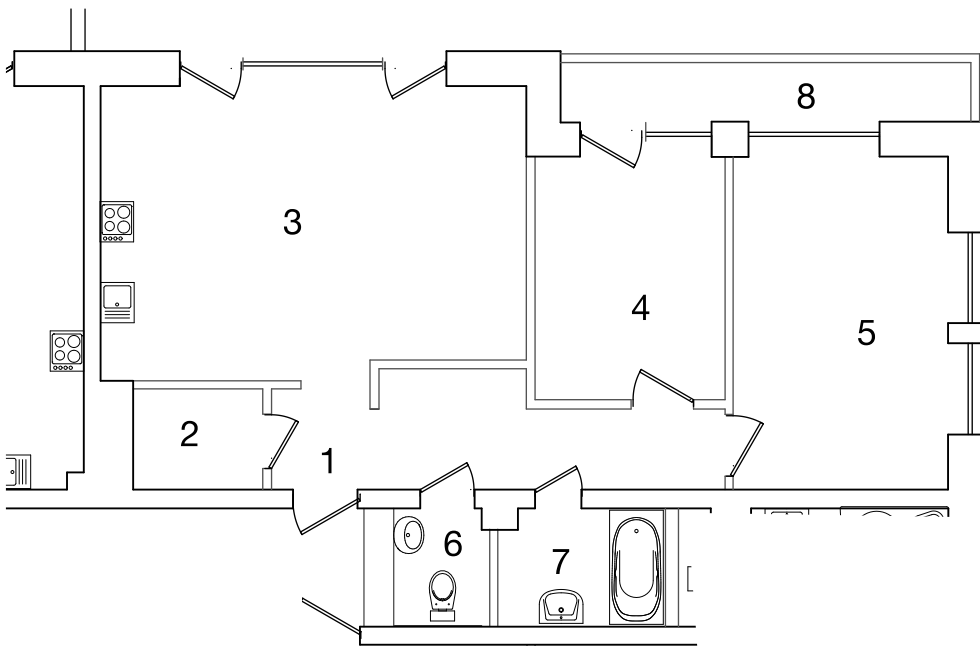

MARTAS RINKAS IELA 12
 Dzīvoklis 29
 6.stāvs

Dzīvoklis 29			
1	1122	Priekštelpa	9.9
2		Palīgtelpa	3.0
3		Dzīvojamā istaba ar virtuves zonu	27.1
4		Dzīvojamā istaba	11.0
5		Dzīvojamā istaba	16.6
6		Tualete	2.3
7		Sanmezgls	4.4
8		Balkons	5.4
		Kopā:	79.7