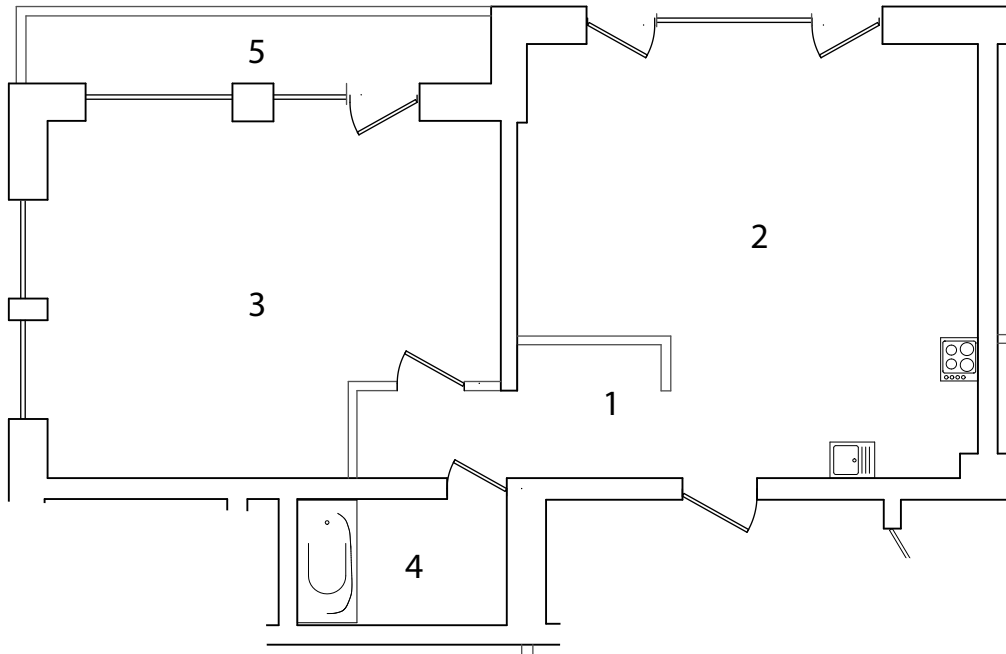

MARTAS RINKAS IELA 12
 Dzīvoklis 2
 1.stāvs

Dzīvoklis 2			
1	1122	Priekšstelpa	6.2
2		Dzīvojamā istaba ar virtuves zonu	40.6
3		Dzīvojamā istaba	28.7
4		Sanmezgls	4.9
5		Balkons	5.4
Kopā:			85.8